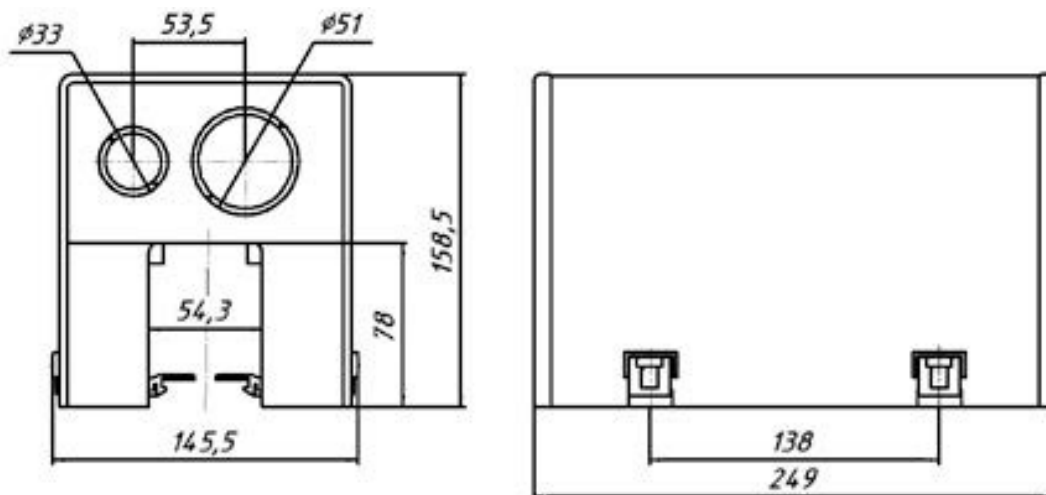

# Линейный подвод питания на стыке 4/100 21-485-02-10 СБ для троллейного шинпровода Технотрон

Технические характеристики: линейный подвод питания на стыке 4/100  
21-485-02-10 СБ троллейного шинпровода

Наименование	Обозначение	Доступная нагрузка А	Кбельный ввод мм.
Линейный подвод питания на стыке 4/100	21-485-02-10 СБ	100	32

Поставка троллейных шинпроводов и комплектующих

**ООО "Альпарк"**

**Телефон:** +7 (499) 403-17-76, для звонков из Казахстана +7 (717) 269-69-54